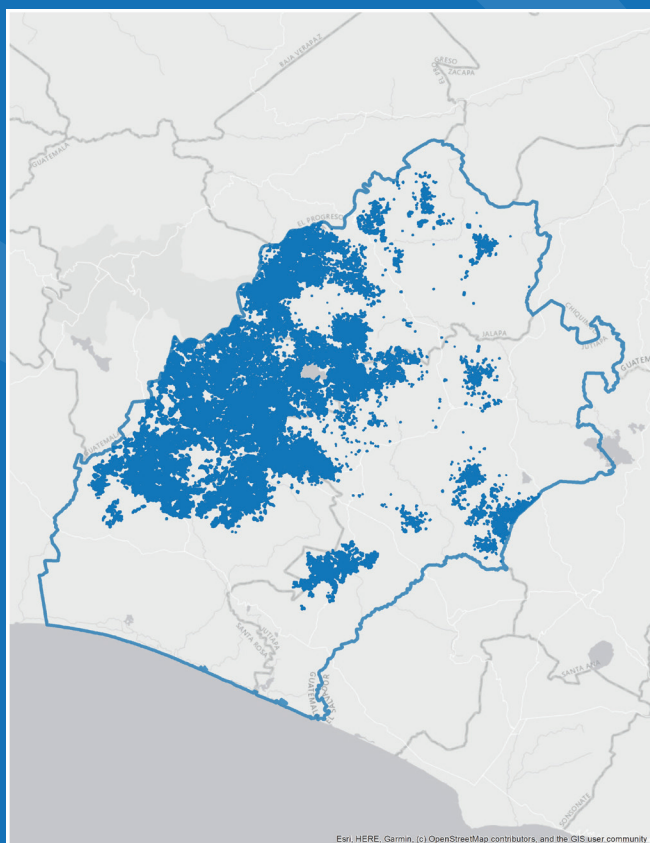

ANACAFÉ
GUATEMALA

REGIÓN IV

Jalapa, Jutiapa y Santa Rosa

Finca Las Flores,
Barberena, Santa Rosa

Tel.: 2311-1905 | 2243-8305