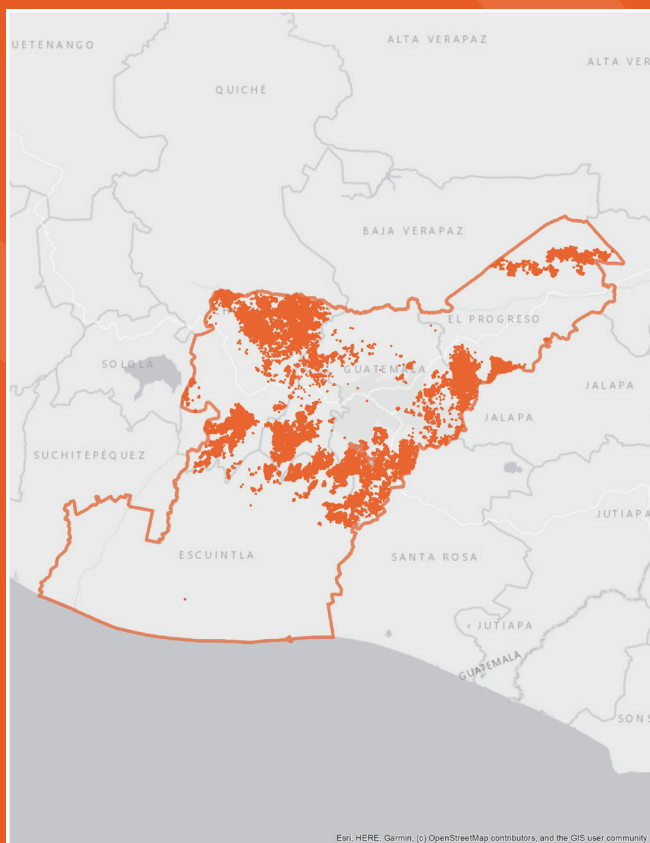

ANACAFÉ
GUATEMALA

REGIÓN III

Guatemala, Chimaltenango, Escuintla,
El Progreso y Sacatepéquez

Calle del Café 0-50, zona 14
Guatemala, Guatemala
Tel.: 2421-3700 ext. 3017