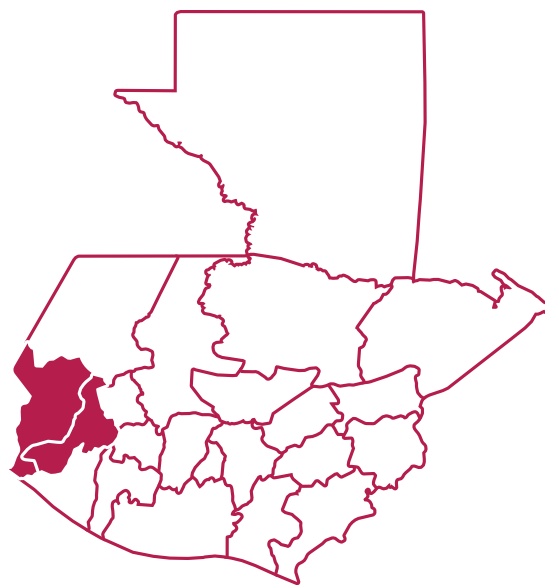

ANACAFÉ
GUATEMALA

CALENDARIO DE CAPACITACIONES 2026

Mayo - Agosto

REGIÓN I

San Marcos y Quetzaltenango

TRANSFERENCIA DE TECNOLOGÍA

GIRAS

Rentabilidad Sustentable	Martes, 14 de julio 2026	Cooperativa La Esperansita, Aldea La Esperansita, San José el Rodeo, San Marcos
	Domingo, 19 de julio 2026	Grupo de amistad y trabajo. El Cedro, Aldea El Cedro, Tajumulco, San Marcos