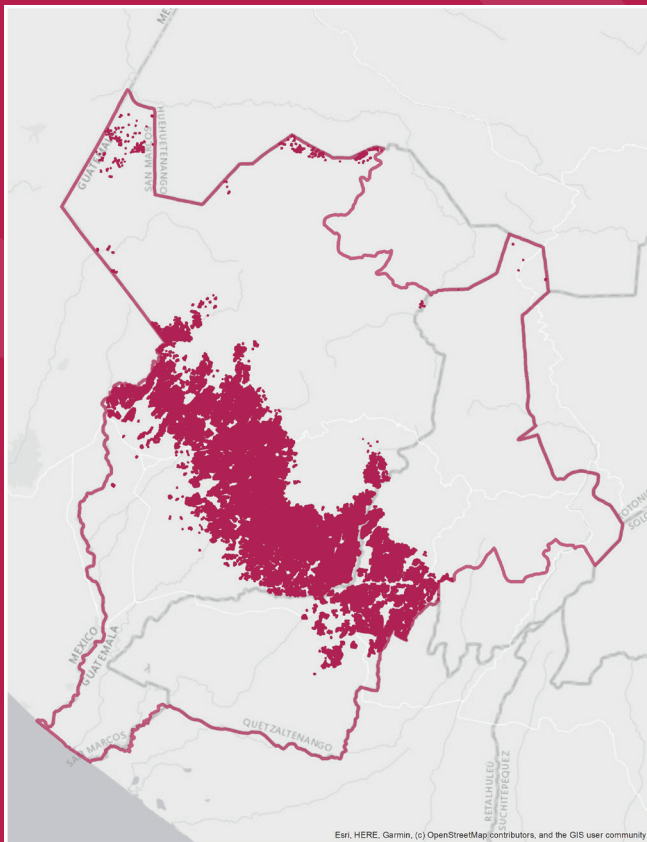

ANACAFÉ
GUATEMALA

REGIÓN I

San Marcos y Quetzaltenango

Calzada Alvaro Arzú 17-15, zona 1
Colonia San Antonio Las Casas,
Coatepeque, Quetzaltenango
Tel.: 2243-8308 | 2311-1908