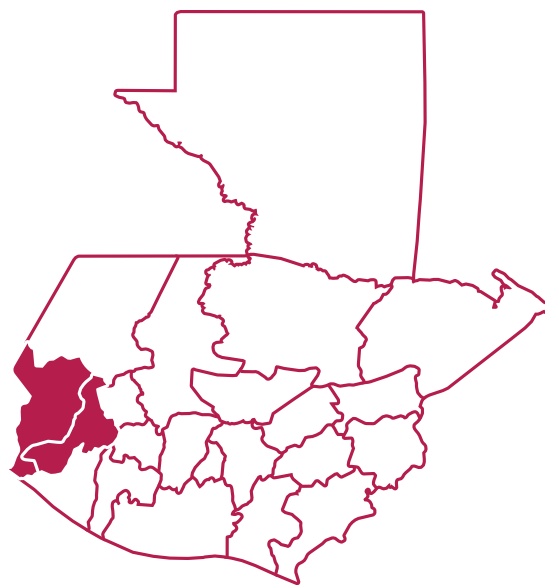

ANACAFÉ
GUATEMALA

CALENDARIO DE CAPACITACIONES 2026

Mayo - Agosto

REGIÓN I

San Marcos y Quetzaltenango

TRANSFERENCIA DE TECNOLOGÍA

GIRAS

Rentabilidad Sustentable	Martes, 14 de julio 2026	Cooperativa La Esperansita, Aldea La Esperansita, San José el Rodeo, San Marcos
	Domingo, 19 de julio 2026	Grupo de amistad y trabajo. El Cedro, Aldea El Cedro, Tajumulco, San Marcos

ANACAFÉ
GUATEMALA

REGIÓN I

San Marcos y Quetzaltenango

Calzada Alvaro Arzú 17-15, zona 1
Colonia San Antonio Las Casas,
Coatepeque, Quetzaltenango
Tel.: 2243-8308 | 2311-1908