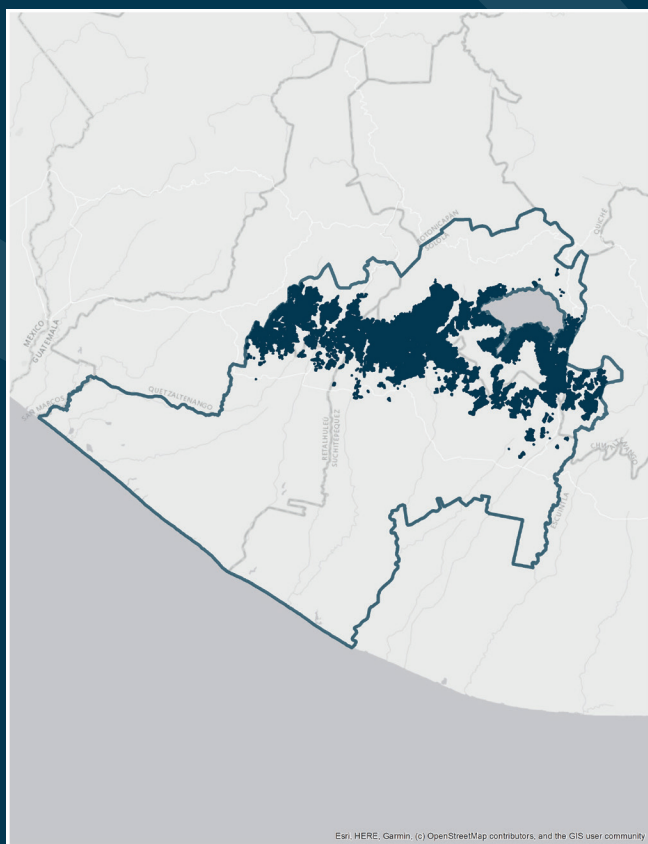

ANACAFÉ
GUATEMALA

REGIÓN II

Suchitepéquez, Retalhuleu, Sololá y los
municipios de Pochuta, Chimaltenango;
El Palmar y Zunil, Quetzaltenango

Km. 153.3, Carretera del Pacífico,
San Bernardino, Suchitepéquez
Tel.: 2243-8346 | 2311-1946